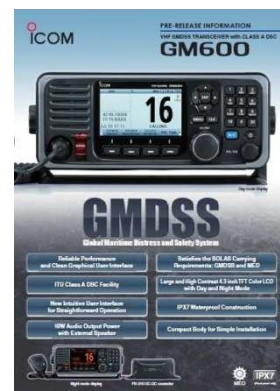

INFORMATION

15-024_(GM600_pre)_E

10.11.2015

NEUES PRODUKT
NEW PRODUCT

PRODUKTIONSENDE
PRODUCT DISCONTINUANCE

WICHTIGE ANKÜNDIGUNG
IMPORTANT ANNOUNCEMENT

VERTRIEBSINFORMATION
SALES INFORMATION

SERVICE TIPP
SERVICE TIP

FUER / FOR

ICOM AMATEURFUNK HÄNDLER
ICOM HAM DEALER

ICOM BETRIEBSFUNK HÄNDLER
ICOM PMR DEALER

ICOM FLUGFUNK HÄNDLER
ICOM AVIATION DEALER

ICOM MARINE HÄNDLER
ICOM MARINE DEALER

Icom (Europe) GmbH
Communication Equipment
Auf der Krautweide 24
65812 Bad Soden am Taunus
Germany
Tel. +49 (0)6196 76685 0
Fax +49 (0)6196 76685 50
info@icom-europe.com
www.icom-europe.com

VHF GMDSS Transceiver with CLASS A DSC GM600

Nowa alternatywa!

Szanowni Państwo,

po raz pierwszy od zakończenia produkcji radiotelefonu IC-GM651, katalog naszych produktów morskich zostanie ponownie uzupełniony o radiotelefon morski VHF, którego użytkownikiem docelowym będzie flota komercyjna!

GM600 posiada wbudowane DSC klasy A, które spełnia wymagania MED oraz GMDSS dla statków objętych konwencją SOLAS.

Wstępne informacje znajdują Państwo w załączonej karcie katalogowej.

Więcej szczegółów oraz ceny będą dostępne w chwili wprowadzenia produktu na rynek w 2016 roku.

Z poważaniem,

Wasz Icom (Europe) GmbH

Chcesz obejrzeć GM600 jako jeden z pierwszych?
Będziemy go prezentowali na Targach METS!

Zapraszamy na nasze stoisko [01.116!](http://01.116)